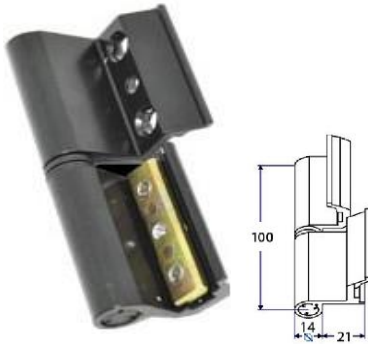

BISAGRA SERIE EUROPEA

- 68033 **BLAN-DCH.** MIC151
- 68034 **BLAN-IZQ.** MIC405
- 68035 **NEGR-DCH.** MIC191
- 68036 **NEGR-IZQ.** MIC366
- 68037 **PLATA-DCH.** MIC150
- 68038 **PLATA-IZQ.** MIC406