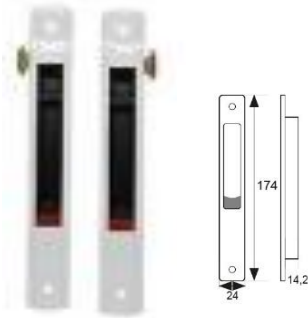

Alfesa

HERRAJES DE ALUMINIO

alfesa@alfesaferreteria.com

926 251 903

- 68018 **BLANCA** MIC190
- 68019 **NEGRA** MIC180
- 68020 **PLATA** MIC278

CIERRE DE PRESION

- 68003 **BLAN-DCH.** MIC367
- 68004 **BLAN-IZQ.** MIC153
- 68005 **NEGR-DCH.** MIC152
- 68006 **NEGR-IZQ.** MIC412
- 68007 **PLATA-DCH.** MIC368
- 68008 **PLATA-IZQ.** MIC247